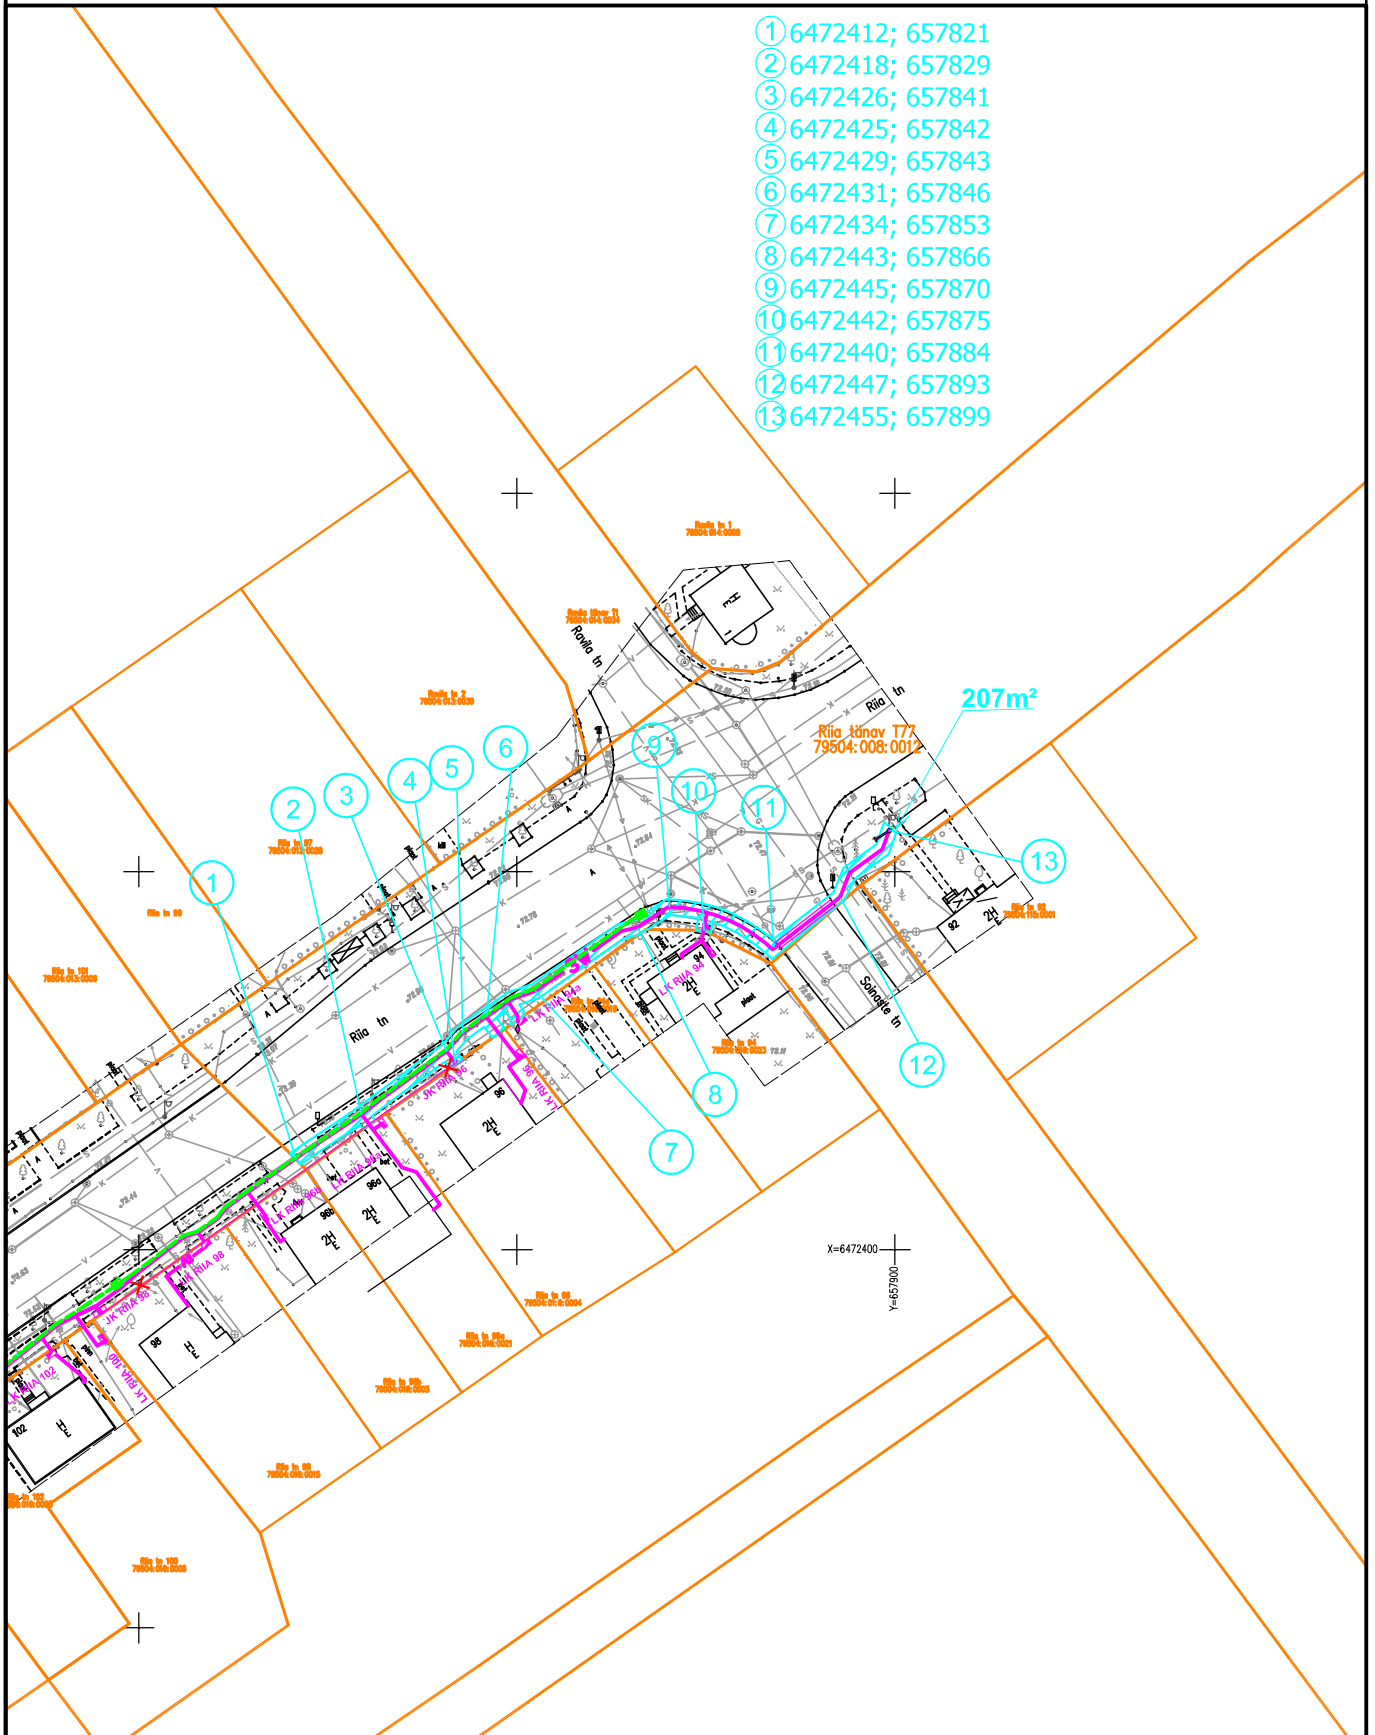

Kasutusõigusega koormatava maa-ala asendiplaan Tartu linnas Riia tänav T77

Tingmärgid

1:1000

-  1W projekteeritud 0,4 kV maakaabelliin (Elektrilevi OÜ)
-  projekteeritud liitumiskilp (Elektrilevi OÜ)
-  projekteeritud jaotuskilp (Elektrilevi OÜ)
-  projekteeritud tänavavalgustuse õhuliin (Tartu linn)
-  projekteeritud tänavavalgustusmast (Tartu linn)